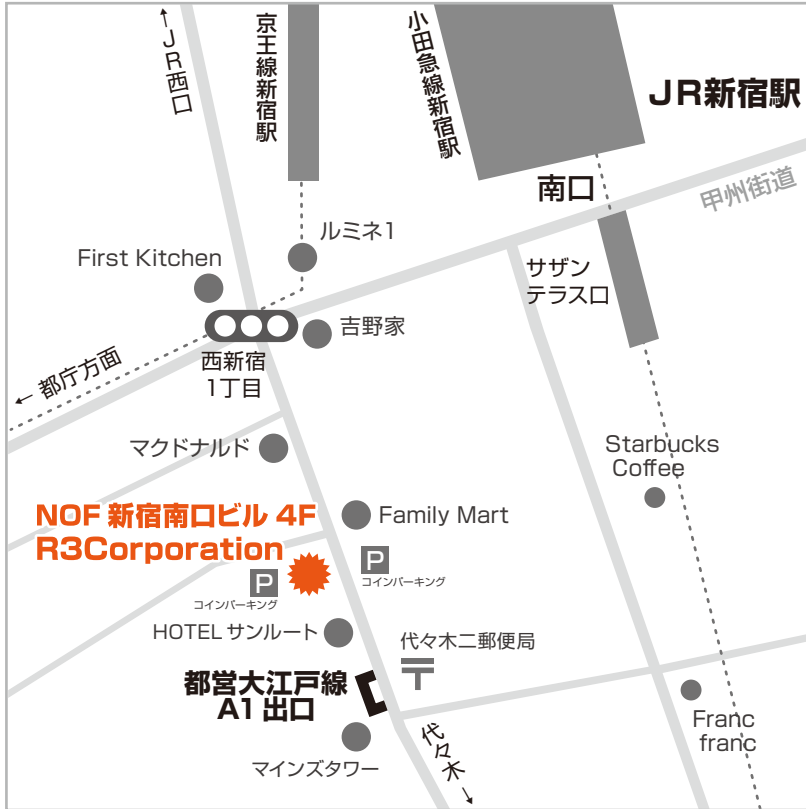

R3Corporation 株式会社 アクセスマップ

R3Corporation 株式会社

〒151-0053
東京都渋谷区代々木 2-4-9
NOF 新宿南口ビル 4F

03-3370-3113
(電話受付時間 平日 9:00 ~ 18:00)

- ・ JR 新宿駅南口 徒歩 3分
- ・ 都営新宿線 / 都営大江戸線 / 京王新線 新宿駅 A1 出口 徒歩 1分

JR新宿駅南口から、R3Corporation 株式会社までの道のり

- 1**
JR新宿駅南口を出て右に曲がります。目の前の道が甲州街道です。
- 2**
歩道橋の下をくぐり、甲州街道を西に向かって交差点(西新宿1丁目)にぶつかるまで直進します。
- 3**
角に First Kitchen・吉野家がある交差点(西新宿1丁目)を左に曲がります。
- 4**
右手にマクドナルドがある通りを直進します。
- 5**
1階に mont-bell の入っているビルが NOF 新宿南口ビルになります。ビルの入口は mont-bell より奥になります。
- 6**
ビルに入ったら、エレベーターで4階まで昇って下さい。エレベーターを降りて左手前になります。